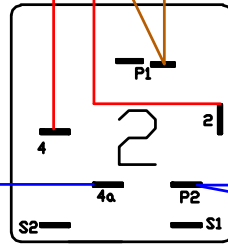

TURKCE	ENGLISH
MAVI	BLUE
SIYAH	BLACK
KIRMIZI	RED
SIYAHBEYAZ	BLACKWHITE
KAHVE	BROWN
BEYAZ	WHITE
MOR	PURPLE
GRI	GREY
PEMBE	PINK
KIRMIZIBEYAZ	REDWHITE
MAVIBEYAZ	BLUEWHITE
KAHVEBEYAZ	BROWNWHITE