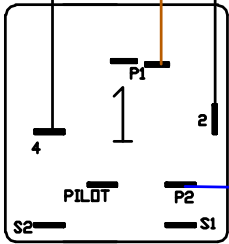

TURKCE	ENGLISH
MAVI	BLUE
SIYAH	BLACK
KIRMIZI	RED
SIYAHBEYAZ	BLACKWHITE
KAHVE	BROWN
BEYAZ	WHITE
MOR	PURPLE
GRI	GREY
PEMBE	PINK
KIRMIZIBEYAZ	REDWHITE
MAVIBEYAZ	BLUEWHITE
KAHVEBEYAZ	BROWNWHITE